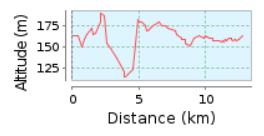

SERVINS : Les Têtes d'Halaux

12.76 km (Circuit)

Total des montées: 144 m, Total des descentes: 145 m

Dénivellation 76 m (Altitude de: 114 m à 190 m)